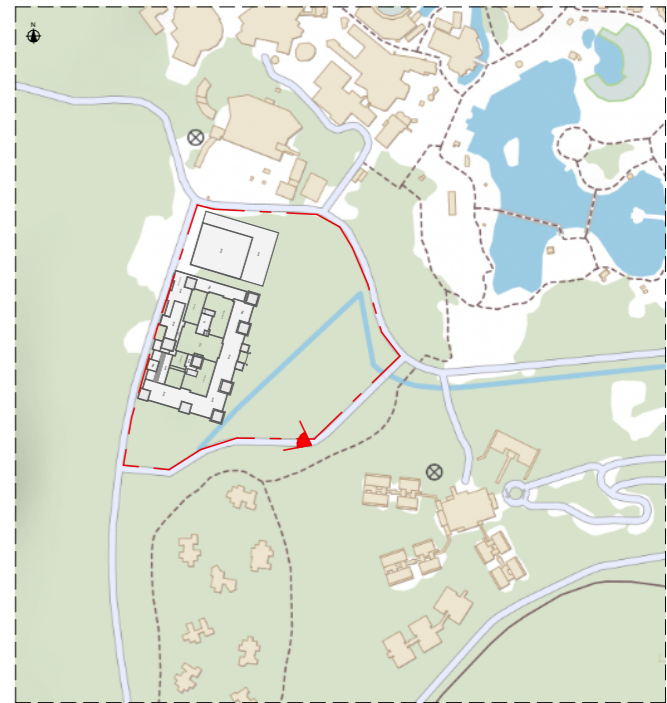

N° de la pièce
PC.6

Vue aeriene zone hoteliere

Echelle

Date
 Juin 2023

Limite zone projet - - - - -

Limite zone projet - - - - -

GREVIN et CIE S.A.
PARC ASTERIX
 127, rue de l'Est - CS 20135
 60128 PLAILLY
 R.C.S.: 334 240 033